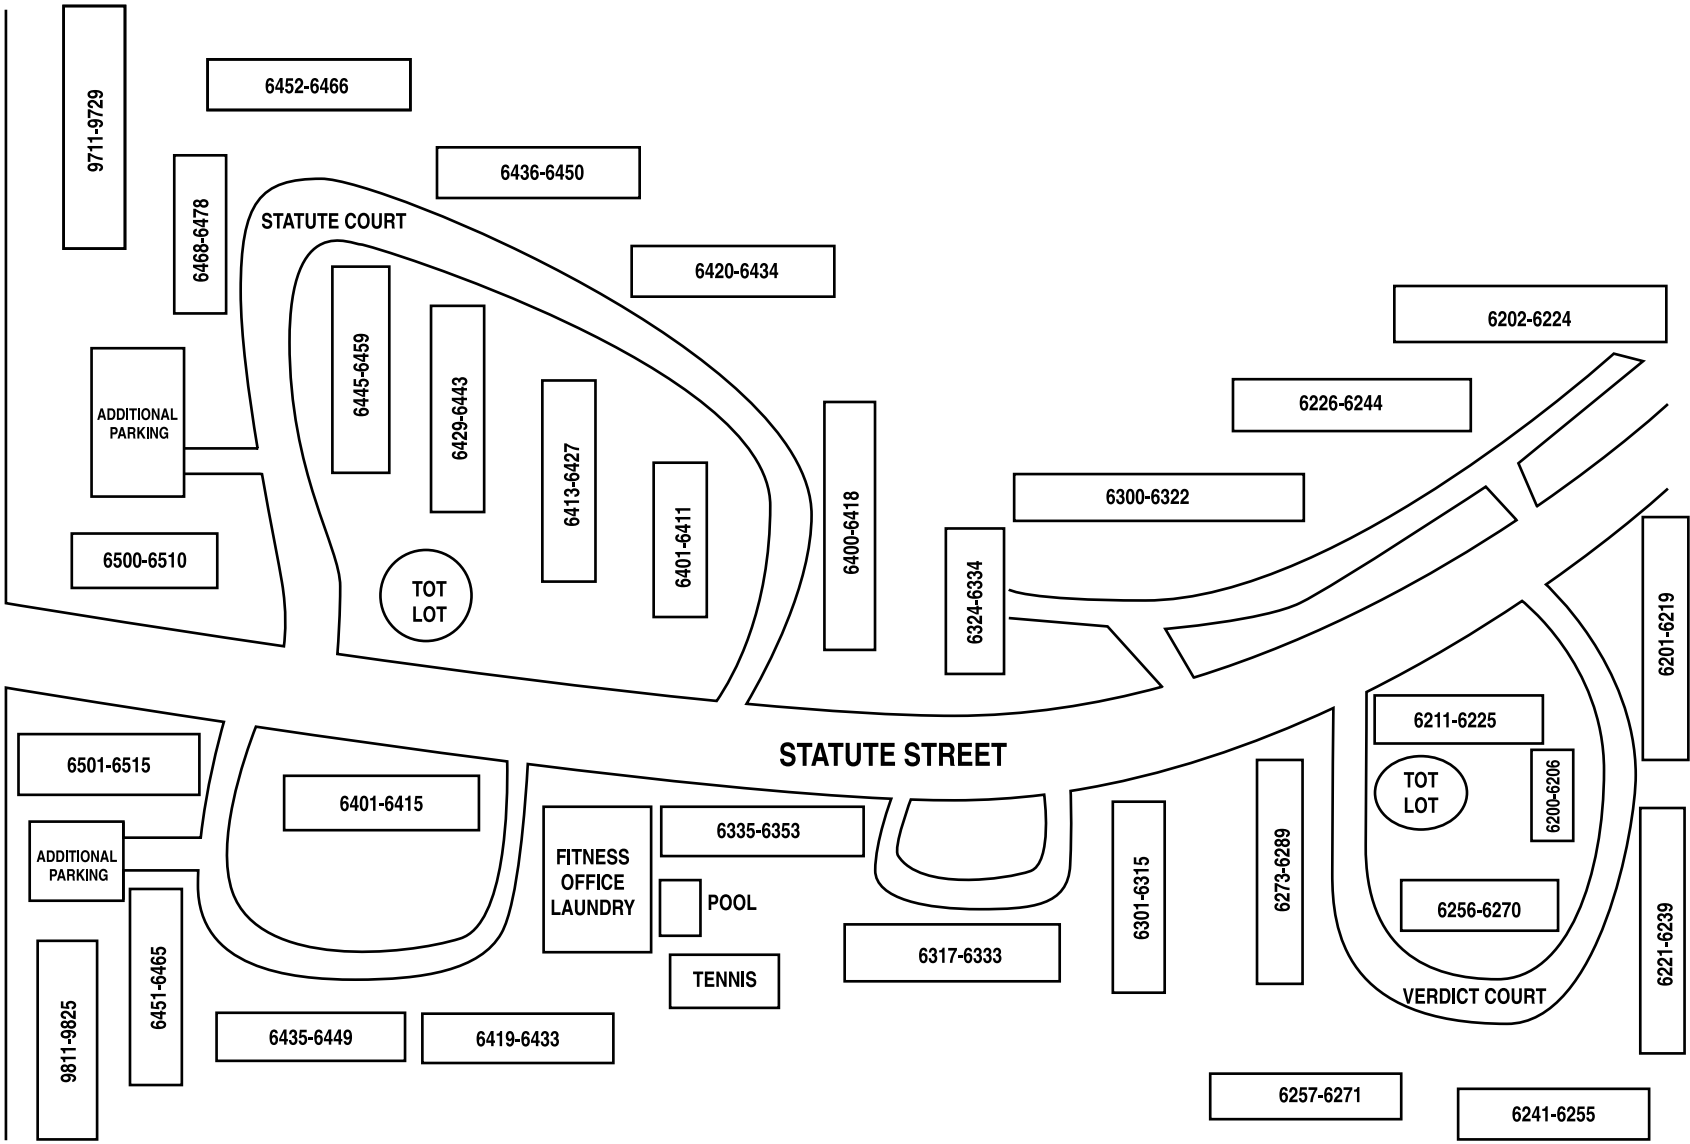

KRAUSE ROAD

9711-9729

6452-6466

6468-6478

6436-6450

STATUTE COURT

6420-6434

ADDITIONAL PARKING

6445-6459

6429-6443

6413-6427

6401-6411

6400-6418

6202-6224

6500-6510

TOT LOT

6300-6322

6324-6334

6226-6244

6201-6219

STATUTE STREET

6501-6515

6401-6415

6211-6225

ADDITIONAL PARKING

FITNESS OFFICE LAUNDRY

6335-6353

POOL

TOT LOT

6200-6206

9811-9825

6451-6465